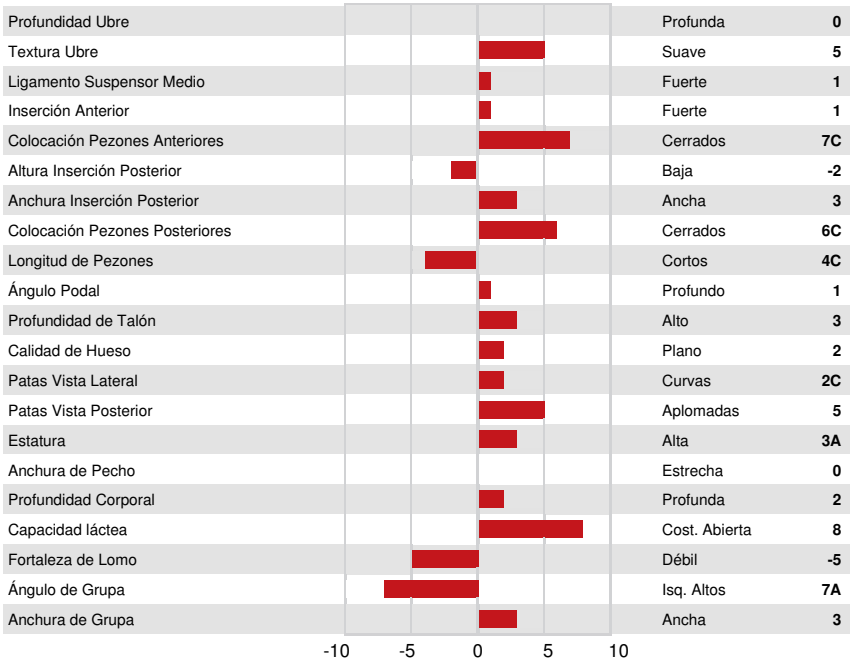

STANTONS REMOVER PP
PROGENESIS ZAZZLE PRESTIGE EX-90-5YR-CAN 1*
PEAK ZAZZLE
PROGENESIS ACHIEVER PAISLEY GP-83-3YR-CAN 6*
ABS ACHIEVER
PROGENESIS GRANITE POWELL 1*

GPA LPI +3612 PRO$ 2764

DPF RDF BLF CNF BYF MWF CVF HH1F HH2F HH3F HH4F HH5F HH6F HCDF HMWF

Num.Reg #: HOCANM14259494 aAa: 243156 DMS: 123,135
Nacimiento: 08/31/2022 Kappa Caseina: BB Beta Caseina: A2A2

PRODUCCION			GPA 26* APR	
G Rebaños	G Hijas	85% Rep.		
Leche kg 1482	Grasa kg 136	Grasa % +0.64	Proteína kg 83	Proteína % +0.25
Velocidad Ordeño 101	Temperamento 98	Eficiencia Metano 97	Eficiencia de Conversión 99	RMC 96

SALUD Y REPRODUCCIÓN		Immunity	88
Vida en el Rebaño	102	Inmunidad crías	87
Células Somáticas	98	Facilidad de Parto	103
Fertilidad Hijas	101	Facilidad Parto de las Hijas	106
Cond. Corporal	94	Resistencia a Enfermedades Metabólicas	98
Resist. Mastitis.	97	Calf Health	98
Persistencia de la lactación	103		

TIPO	G Rebaños	G Hijas	82% Rep.	GPA 26* APR
Tipo		2	Fortaleza Lechera	5
Sistema Mamario		0	Grupa	-5
Patas		4		

PROGENESIS ZAZZLE PRESTIGE
DAM